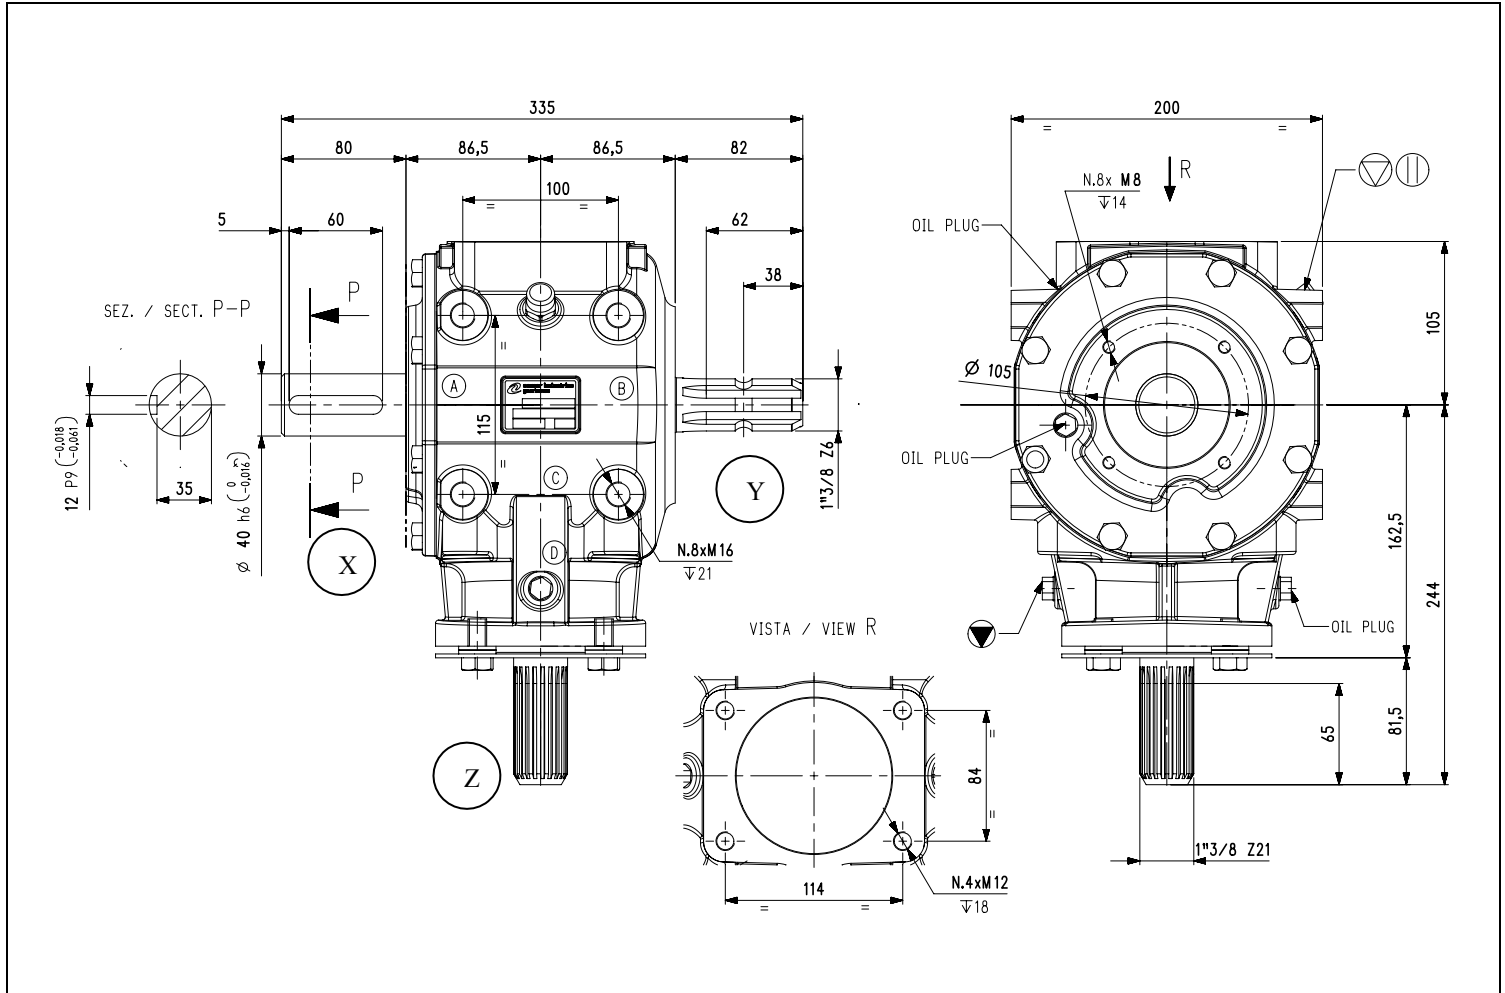

Codice Prodotto <i>Product Code</i>	9.312.705.10	 Fornito Privo di Lubrificante! Supplied without oil!
Descrizione <i>Description</i>	TV-312H	

Tipo * Type *	Rapporto Ratio	Giri entrata Input r.p.m.	Potenza entrata Input Power [kW]	Momento Torcente Uscita Output Torque [daNm]	Peso Weight [kg]	Albero Ingresso Input shaft	Sensi di Rotazione Direction of Rotation
R	3:1	540	28	148,5	23,5	Z	
M	1:3	540	45,6	26,5		X-Y	

* Tipo: M= Moltiplicatore di Giri R= Riduttori di Giri O= Rinvio 1:1 RC= Riduttore Cambio di Velocità MC= Moltiplicatore Cambio di Velocità
* Type: M= Speed Increaser R= Reducer O= Gearbox 1:1 RC= Speed-Change Reducer MC= Speed-Change Increaser